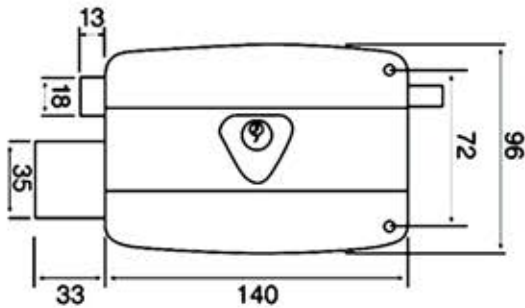

Pieces Per
Package

30

101